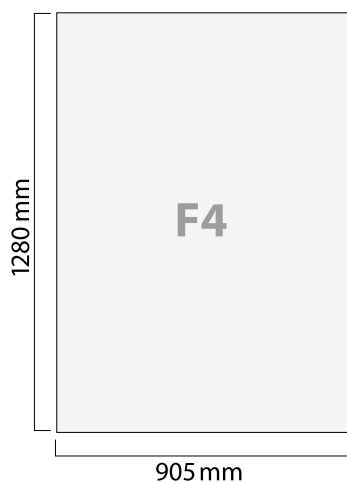

Plakat F4 (für APG-aushang)

Endformat: 895 x 1280 mm

Druckmass: 901 x 1286 mm

Papier: Blueback 120 g/m² (Schmalband)

Daten: Mit 3mm Beschnitt auf das Endformat anliefern

Plakat F4 (Standart)

Endformat: 905 x 1280 mm

Druckmass: 911 x 1286 mm

Papier: Blueback 120 g/m² (Schmalband)

Daten: Mit 3mm Beschnitt auf das Endformat anliefern

Info Schmalband

Schmalband heisst, dass z.B. ein F4 (895 mm breit), nach dem wässern durch die APG und auf dem Plakatständer aufgekleistert eine breite von ca. 910 mm, die Höhe jedoch konstant 1280 mm bleibt.

Plakat F200L (Leuchtplakat)

Sichtmass: 1160 x 1660 mm
Endformat: 1190 x 1700 mm
Druckmass: 1196 x 1706 mm

Papier: Weiss 150 g/m²

Daten: Mit 3mm Beschnitt auf das Endformat anliefern

Plakat F12 (zweiteilig)

Plakat F12 (dreiteilig)

Endformat: 2685 x 1280 mm
Endformat A: 905 x 1280 mm
Endformat B: 905 x 1280 mm
Endformat C: 895 x 1280 mm

Druckmass A: 911 x 1286 mm
Druckmass B: 911 x 1286 mm
Druckmass C: 901 x 1286 mm