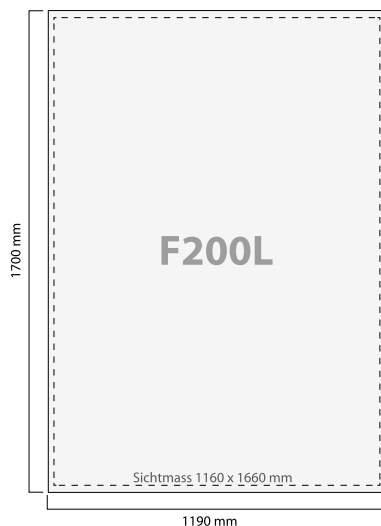

Plakat F4 (für APG-aushang)

Endformat: 895 x 1280 mm

Druckmass: 901 x 1286 mm

Papier: Blueback 120 g/m² (Schmalband)

Daten: Mit 3mm Beschnitt auf das Endformat anliefern

Plakat F4 (Standart)

Endformat: 905 x 1280 mm

Druckmass: 911 x 1286 mm

Papier: Blueback 120 g/m² (Schmalband)

Daten: Mit 3mm Beschnitt auf das Endformat anliefern

Info Schmalband

Schmalband heisst, dass z.B. ein F4 (895 mm breit), nach dem wässern durch die APG und auf dem Plakatständer aufgekleistert eine breite von ca. 910 mm, die Höhe jedoch konstant 1280 mm bleibt.

Schmal- oder Beitband ist nur wichtig wenn das Plakat nass aufgekleistert wird.

Plakat F200 (für APG-aushang)

Endformat: 1165 x 1700 mm
Druckmass: 1171 x 1706 mm

Papier: Blueback 120 g/m² (Schmalband)

Daten: Mit 3mm Beschnitt auf das Endformat anliefern

Plakat F200L (Leuchtplakat)

Sichtmass: 1160 x 1660 mm
Endformat: 1190 x 1700 mm
Druckmass: 1196 x 1706 mm

Papier: Weiss 150 g/m²

Daten: Mit 3mm Beschnitt auf das Endformat anliefern

Plakat F12 (zweiteilig)