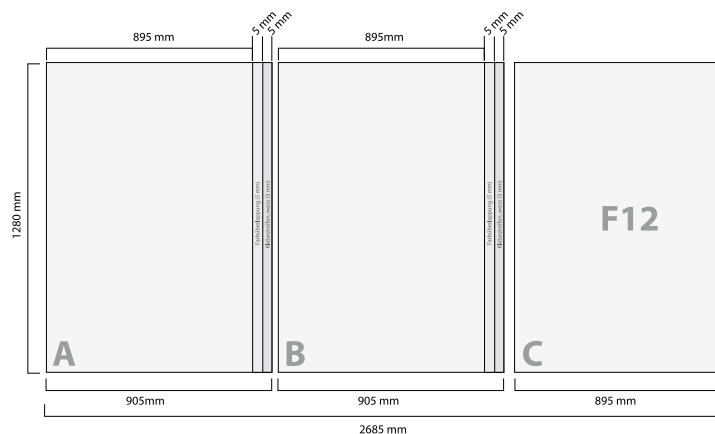

Plakat F200L (Leuchtplakat)

Sichtmass: 1160 x 1660 mm
Endformat: 1190 x 1700 mm
Druckmass: 1196 x 1706 mm

Papier: Weiss 150 g/m²

Daten: Mit 3mm Beschnitt auf das Endformat anliefern

Plakat F12 (zweiteilig)

Endformat: 2685 x 1280 mm
Endformat A: 1347.5 x 1280 mm
Endformat B: 1347.5 x 1280 mm

Druckmass A: 1353.5 x 1286 mm
Druckmass B: 1353.5 x 1286 mm

Papier: Blueback 120 g/m² (Schmalband)

Daten: Mit 3mm Beschnitt auf das Endformat anliefern

Plakat F12 (dreiteilig)

Endformat: 2685 x 1280 mm
Endformat A: 905 x 1280 mm
Endformat B: 905 x 1280 mm
Endformat C: 895 x 1280 mm

Druckmass A: 911 x 1286 mm
Druckmass B: 911 x 1286 mm
Druckmass C: 901 x 1286 mm

Papier: Blueback 120 g/m² (Schmalband)

Daten: Mit 3mm Beschnitt auf das Endformat anliefern

Plakatformat F12 Leuchtplakat

Plakat F12L (einteilig)

Sichtmass: 2640 x 1235mm
Endformat: 2685 x 1280mm
Druckmass A: 2691 x 1286mm