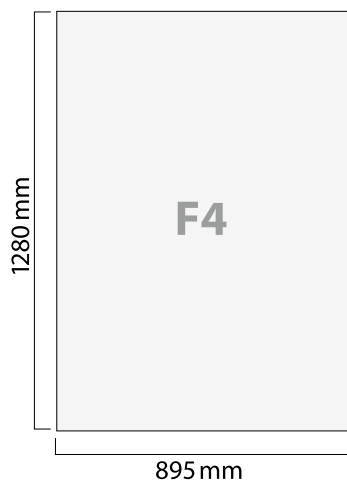

Plakat F4 (für APG-aushang)

Endformat: 895 x 1280 mm

Druckmass: 901 x 1286 mm

Papier: Blueback 120 g/m² (Schmalband)

Daten: Mit 3mm Beschnitt auf das Endformat anliefern

Plakat F4 (Standart)

Endformat: 905 x 1280 mm

Druckmass: 911 x 1286 mm

Papier: Blueback 120 g/m² (Schmalband)

Daten: Mit 3mm Beschnitt auf das Endformat anliefern

Info Schmalband

Schmalband heisst, dass z.B. ein F4 (895 mm breit), nach dem wässern durch die APG und auf dem Plakatständer aufgekleistert eine breite von ca. 910 mm, die Höhe jedoch konstant 1280 mm bleibt.

Plakat F200L (Leuchtplakat)

Sichtmass: 1160 x 1660 mm
Endformat: 1190 x 1700 mm
Druckmass: 1196 x 1706 mm

Papier: Weiss 150 g/m²

Daten: Mit 3mm Beschnitt auf das Endformat anliefern

Plakat F12 (zweiteilig)

Plakat F12 (dreiteilig)

Endformat: 2685 x 1280 mm
Endformat A: 905 x 1280 mm
Endformat B: 905 x 1280 mm
Endformat C: 895 x 1280 mm

Druckmass A: 911 x 1286 mm
Druckmass B: 911 x 1286 mm
Druckmass C: 901 x 1286 mm