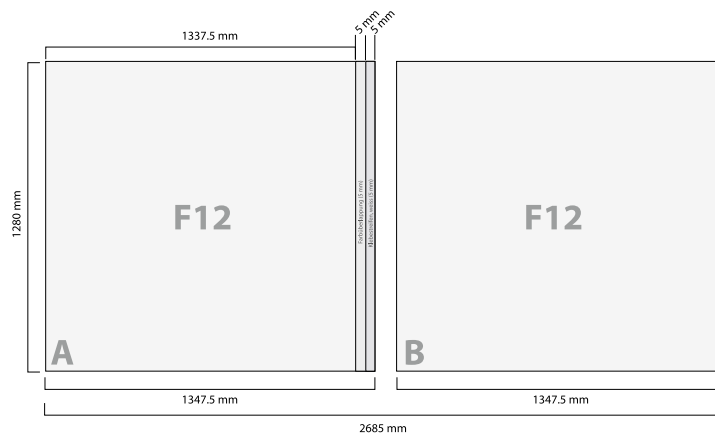

Plakat F200L (Leuchtplakat)

Sichtmass: 1160 x 1660 mm
Endformat: 1190 x 1700 mm
Druckmass: 1196 x 1706 mm

Papier: Weiss 150 g/m²

Daten: Mit 3mm Beschnitt auf das Endformat anliefern

Plakat F12 (zweiteilig)

Endformat: 2685 x 1280 mm
Endformat A: 1347.5 x 1280 mm
Endformat B: 1347.5 x 1280 mm

Druckmass A: 1353.5 x 1286 mm
Druckmass B: 1353.5 x 1286 mm

Papier: Blueback 120 g/m² (Schmalband)

Daten: Mit 3mm Beschnitt auf das Endformat anliefern

Plakat F12 (dreiteilig)

Endformat: 2685 x 1280 mm
Endformat A: 905 x 1280 mm
Endformat B: 905 x 1280 mm
Endformat C: 895 x 1280 mm

Druckmass A: 911 x 1286 mm
Druckmass B: 911 x 1286 mm
Druckmass C: 901 x 1286 mm

Papier: Blueback 120 g/m² (Schmalband)

Daten: Mit 3mm Beschnitt auf das Endformat anliefern

Plakatformat F12 Leuchtplakat

Plakat F12L (einteilig)

Sichtmass: 2640 x 1235mm
Endformat: 2685 x 1280mm
Druckmass A: 2691 x 1286mm